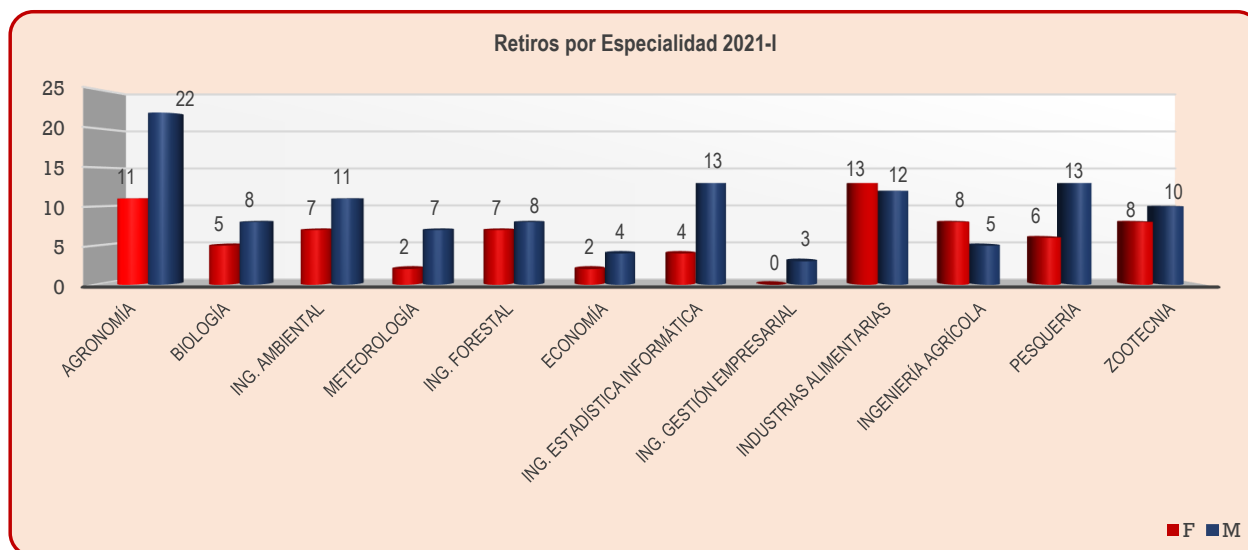

**ALUMNOS RETIRADOS SEGÚN FACULTAD, ESPECIALIDAD
GENERO, CON FICHA DE RETIRO Y RESOLUCIÓN
UNALM 2021 - I**

FACULTAD	ESPECIALIDAD	2021 - I		
		TOTAL	F	M
AGRONOMÍA	AGRONOMÍA	33	11	22
CIENCIAS	BIOLOGÍA	13	5	8
	ING. AMBIENTAL	18	7	11
	METEOROLOGÍA Y GESTION DE RIESGO CLIMATICO	9	2	7
CIENCIAS FORESTALES	ING. FORESTAL	15	7	8
ECONOMÍA Y PLANIFICACIÓN	ECONOMÍA	6	2	4
	ING. ESTADÍSTICA INFORMÁTICA	17	4	13
	ING. GESTIÓN EMPRESARIAL	3	0	3
INDUSTRIAS ALIMENTARIAS	INDUSTRIAS ALIMENTARIAS	25	13	12
INGENIERÍA AGRÍCOLA	INGENIERÍA AGRÍCOLA	13	8	5
PESQUERÍA	PESQUERÍA	19	6	13
ZOOTECNIA	ZOOTECNIA	18	8	10
TOTAL		189	73	116

Fuente: Direccion de Estudios y Registros Académicos

**GRÁFICO DE ALUMNOS RETIRADOS POR ESPECIALIDAD Y SEXO
2021 - I**

**ALUMNOS RETIRADOS SEGÚN FACULTAD, ESPECIALIDAD
GENERO, CON FICHA DE RETIRO Y RESOLUCIÓN
UNALM 2021 - II**