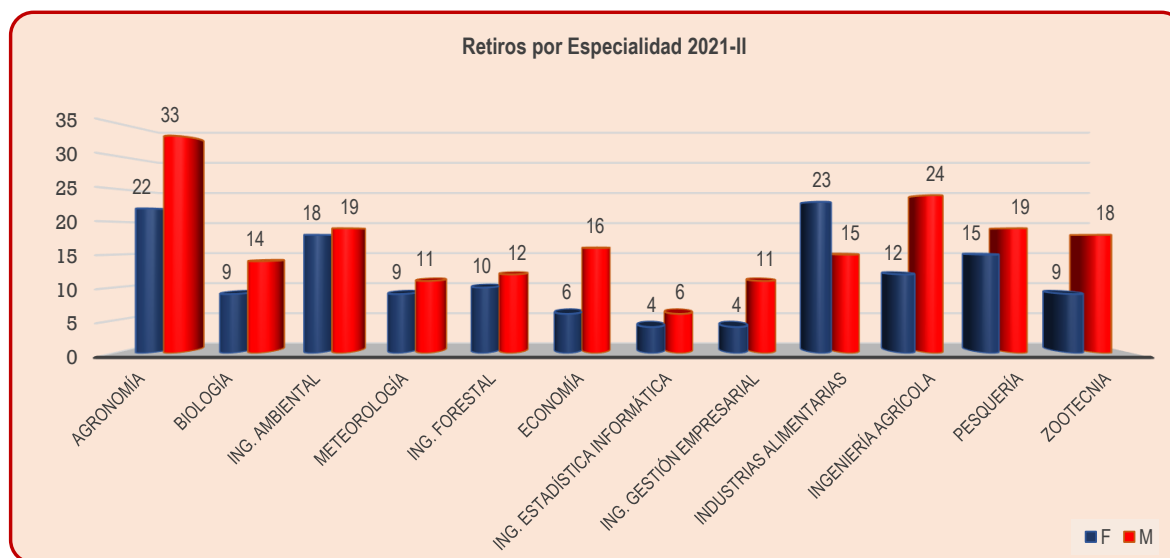

**ALUMNOS RETIRADOS SEGÚN FACULTAD, ESPECIALIDAD
GENERO, CON FICHA DE RETIRO Y RESOLUCIÓN
UNALM 2021 - II**

FACULTAD	ESPECIALIDAD	2021 - II		
		TOTAL	F	M
AGRONOMÍA	AGRONOMÍA	55	22	33
CIENCIAS	BIOLOGÍA	23	9	14
	ING. AMBIENTAL	37	18	19
	METEOROLOGÍA Y GESTION DE RIESGO CLIMATICO	20	9	11
CIENCIAS FORESTALES	ING. FORESTAL	22	10	12
ECONOMÍA Y PLANIFICACIÓN	ECONOMÍA	22	6	16
	ING. ESTADÍSTICA INFORMÁTICA	10	4	6
	ING. GESTIÓN EMPRESARIAL	15	4	11
INDUSTRIAS ALIMENTARIAS	INDUSTRIAS ALIMENTARIAS	38	23	15
INGENIERÍA AGRÍCOLA	INGENIERÍA AGRÍCOLA	36	12	24
PESQUERÍA	PESQUERÍA	34	15	19
ZOOTECNIA	ZOOTECNIA	27	9	18
TOTAL		339	141	198

Fuente: Direccion de Estudios y Registros Académicos

**GRÁFICO DE ALUMNOS RETIRADOS POR ESPECIALIDAD Y SEXO
2021 - II**